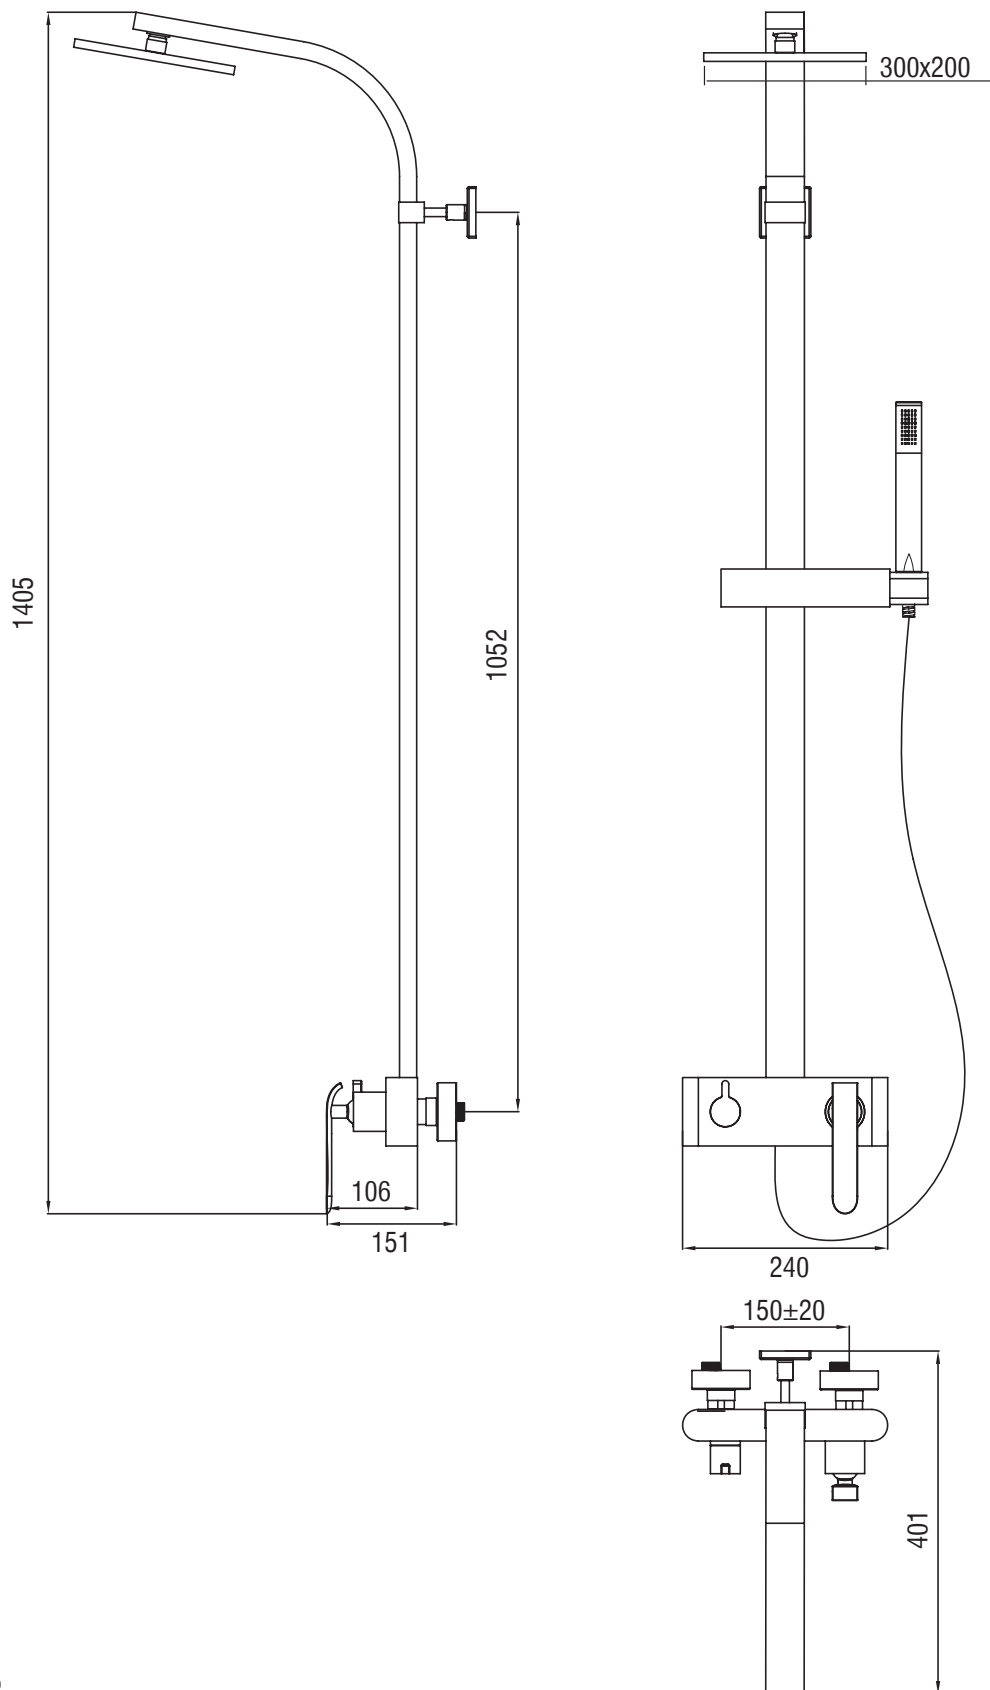

# ZESTAW KABINOWO – PRYSZNICOWY NATYNKOWY EMI-ZKPN.400BC

the **Blue Water** group